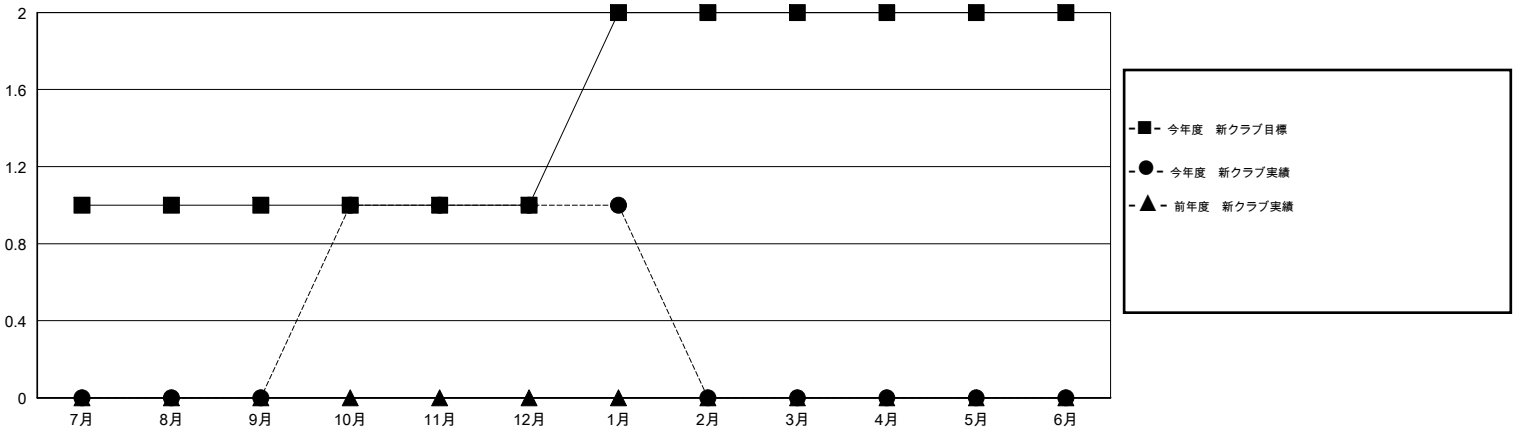

MONTHLY MEMBERSHIP PROGRESS REPORT

District 335 B

Results as of: 1/31/2016

GMT: Masayoshi Maruyama

地域 JAPAN

GMT会則地域 5-Jap

クラブ				
結果 : 2015-2016				
四半期	新クラブ目標	新クラブ	解散クラブ	純増 / 減
7月/8月/9月	1	0	0	0
10月/11月/12月	0	1	0	1
1月/2月/3月	1	0	0	0
4月/5月/6月	0	0	0	0

名				
結果 : 2015-2016				
四半期	新会員目標	チャーターメン バー / 新会員	退会者	純増 / 減
7月/8月/9月	351	329	77	252
10月/11月/12月	225	197	102	95
1月/2月/3月	351	103	48	55
4月/5月/6月	225	0	0	0

新クラブ目標及び実績累計