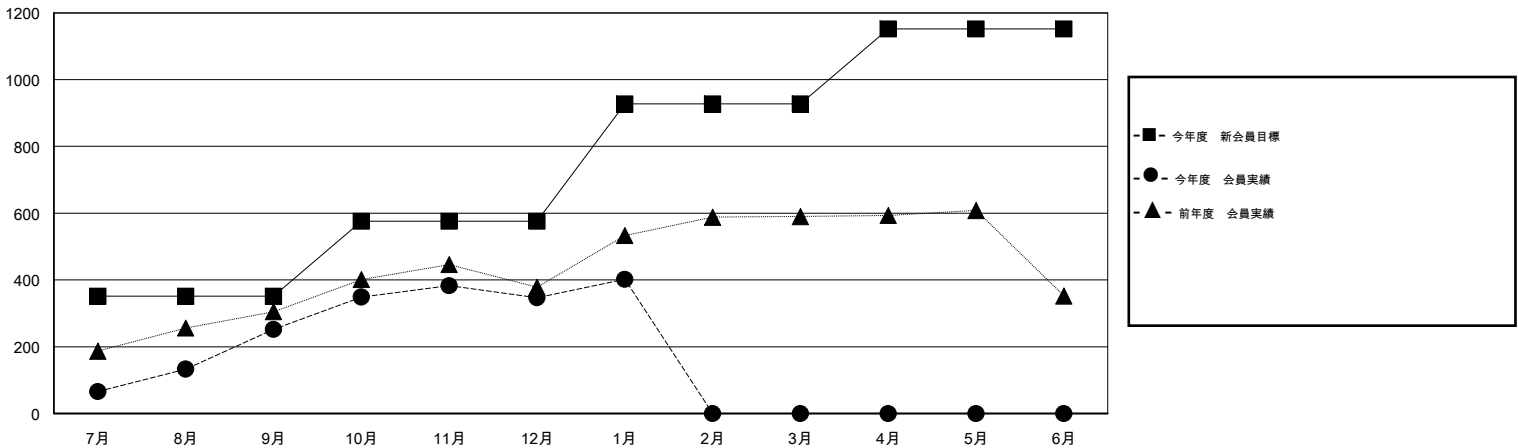

会員目標及び実績累計

解散クラブ: 0	133 CLUBS OF 171 一名以上の新会員を登録	男女別 男性 5,004 (71.80%) 女性 1,965 (28.20%)
退会者 物故会員 30 クラブ解散 0 その他 197 合計 227	健康診断データはこちら	家族会員 3,122 世帯主 1,396 世帯主以外 1,726